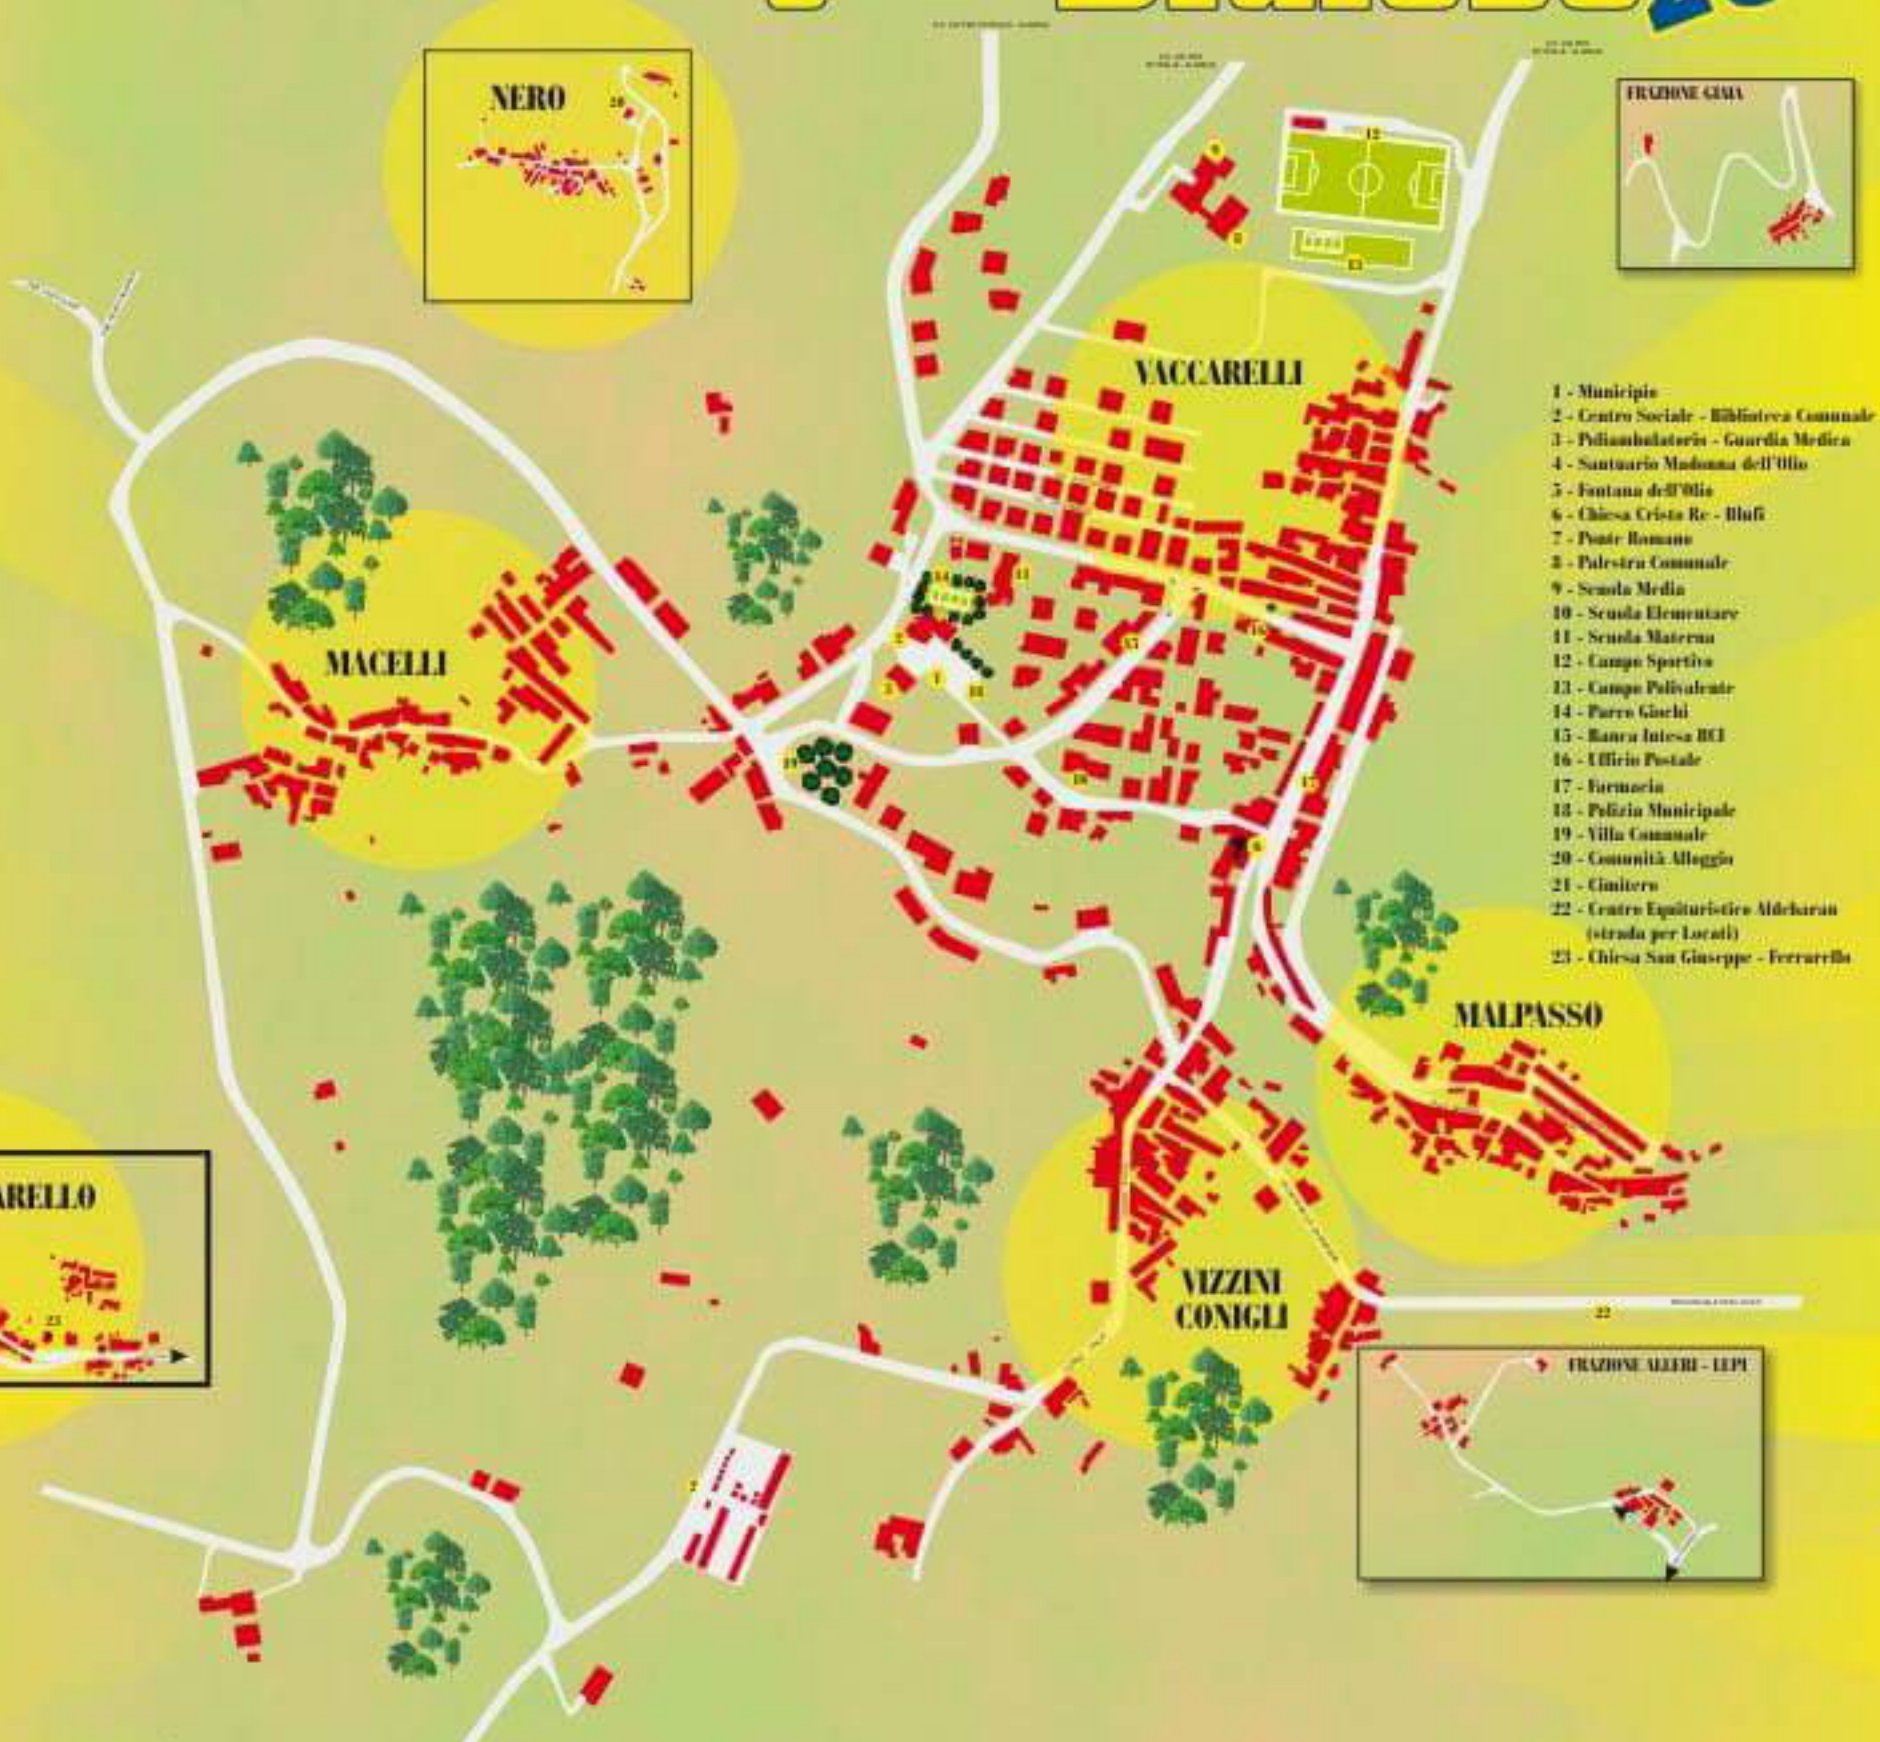

1 Edizione

"Quartieri in Festa"

AgostoBlufese 2015

Comune di
Blufi

- 1 - Municipio
- 2 - Centro Sociale - Biblioteca Comunale
- 3 - Poliambulatorio - Guardia Medica
- 4 - Santuario Madonna dell'Olivo
- 5 - Fontana dell'Olivo
- 6 - Chiesa Cristo Re - Blufi
- 7 - Ponte Romano
- 8 - Palestra Comunale
- 9 - Scuola Media
- 10 - Scuola Elementare
- 11 - Scuola Materna
- 12 - Campo Sportivo
- 13 - Campo Polivalente
- 14 - Parco Giochi
- 15 - Banca Intesa BCI
- 16 - Ufficio Postale
- 17 - Farmacia
- 18 - Polizia Municipale
- 19 - Villa Comunale
- 20 - Comunità Alloggio
- 21 - Cimitero
- 22 - Centro Egitiziologico Aldebaran (strada per Lorati)
- 23 - Chiesa San Giuseppe - Ferrarello

L'iniziativa nasce per far vivere da protagonisti, almeno un giorno l'anno, i nostri quartieri storici e le frazioni più grandi, rendendoli popolosi e festosi come ai vecchi tempi affinché le nuove generazioni non dimentichino l'importanza di appartenere al proprio quartiere come fecero i nostri padri ed i nostri nonni.. Ricordiamoci che fino a qualche decennio fa la nostra carta d'identità era:

7 agosto - MALPASSO 16 agosto - NERO 29 agosto - MACELLI
11 agosto - VIZZINI-CONIGLI 22 agosto - FERRARELLO 3 settembre - VACCARELLI